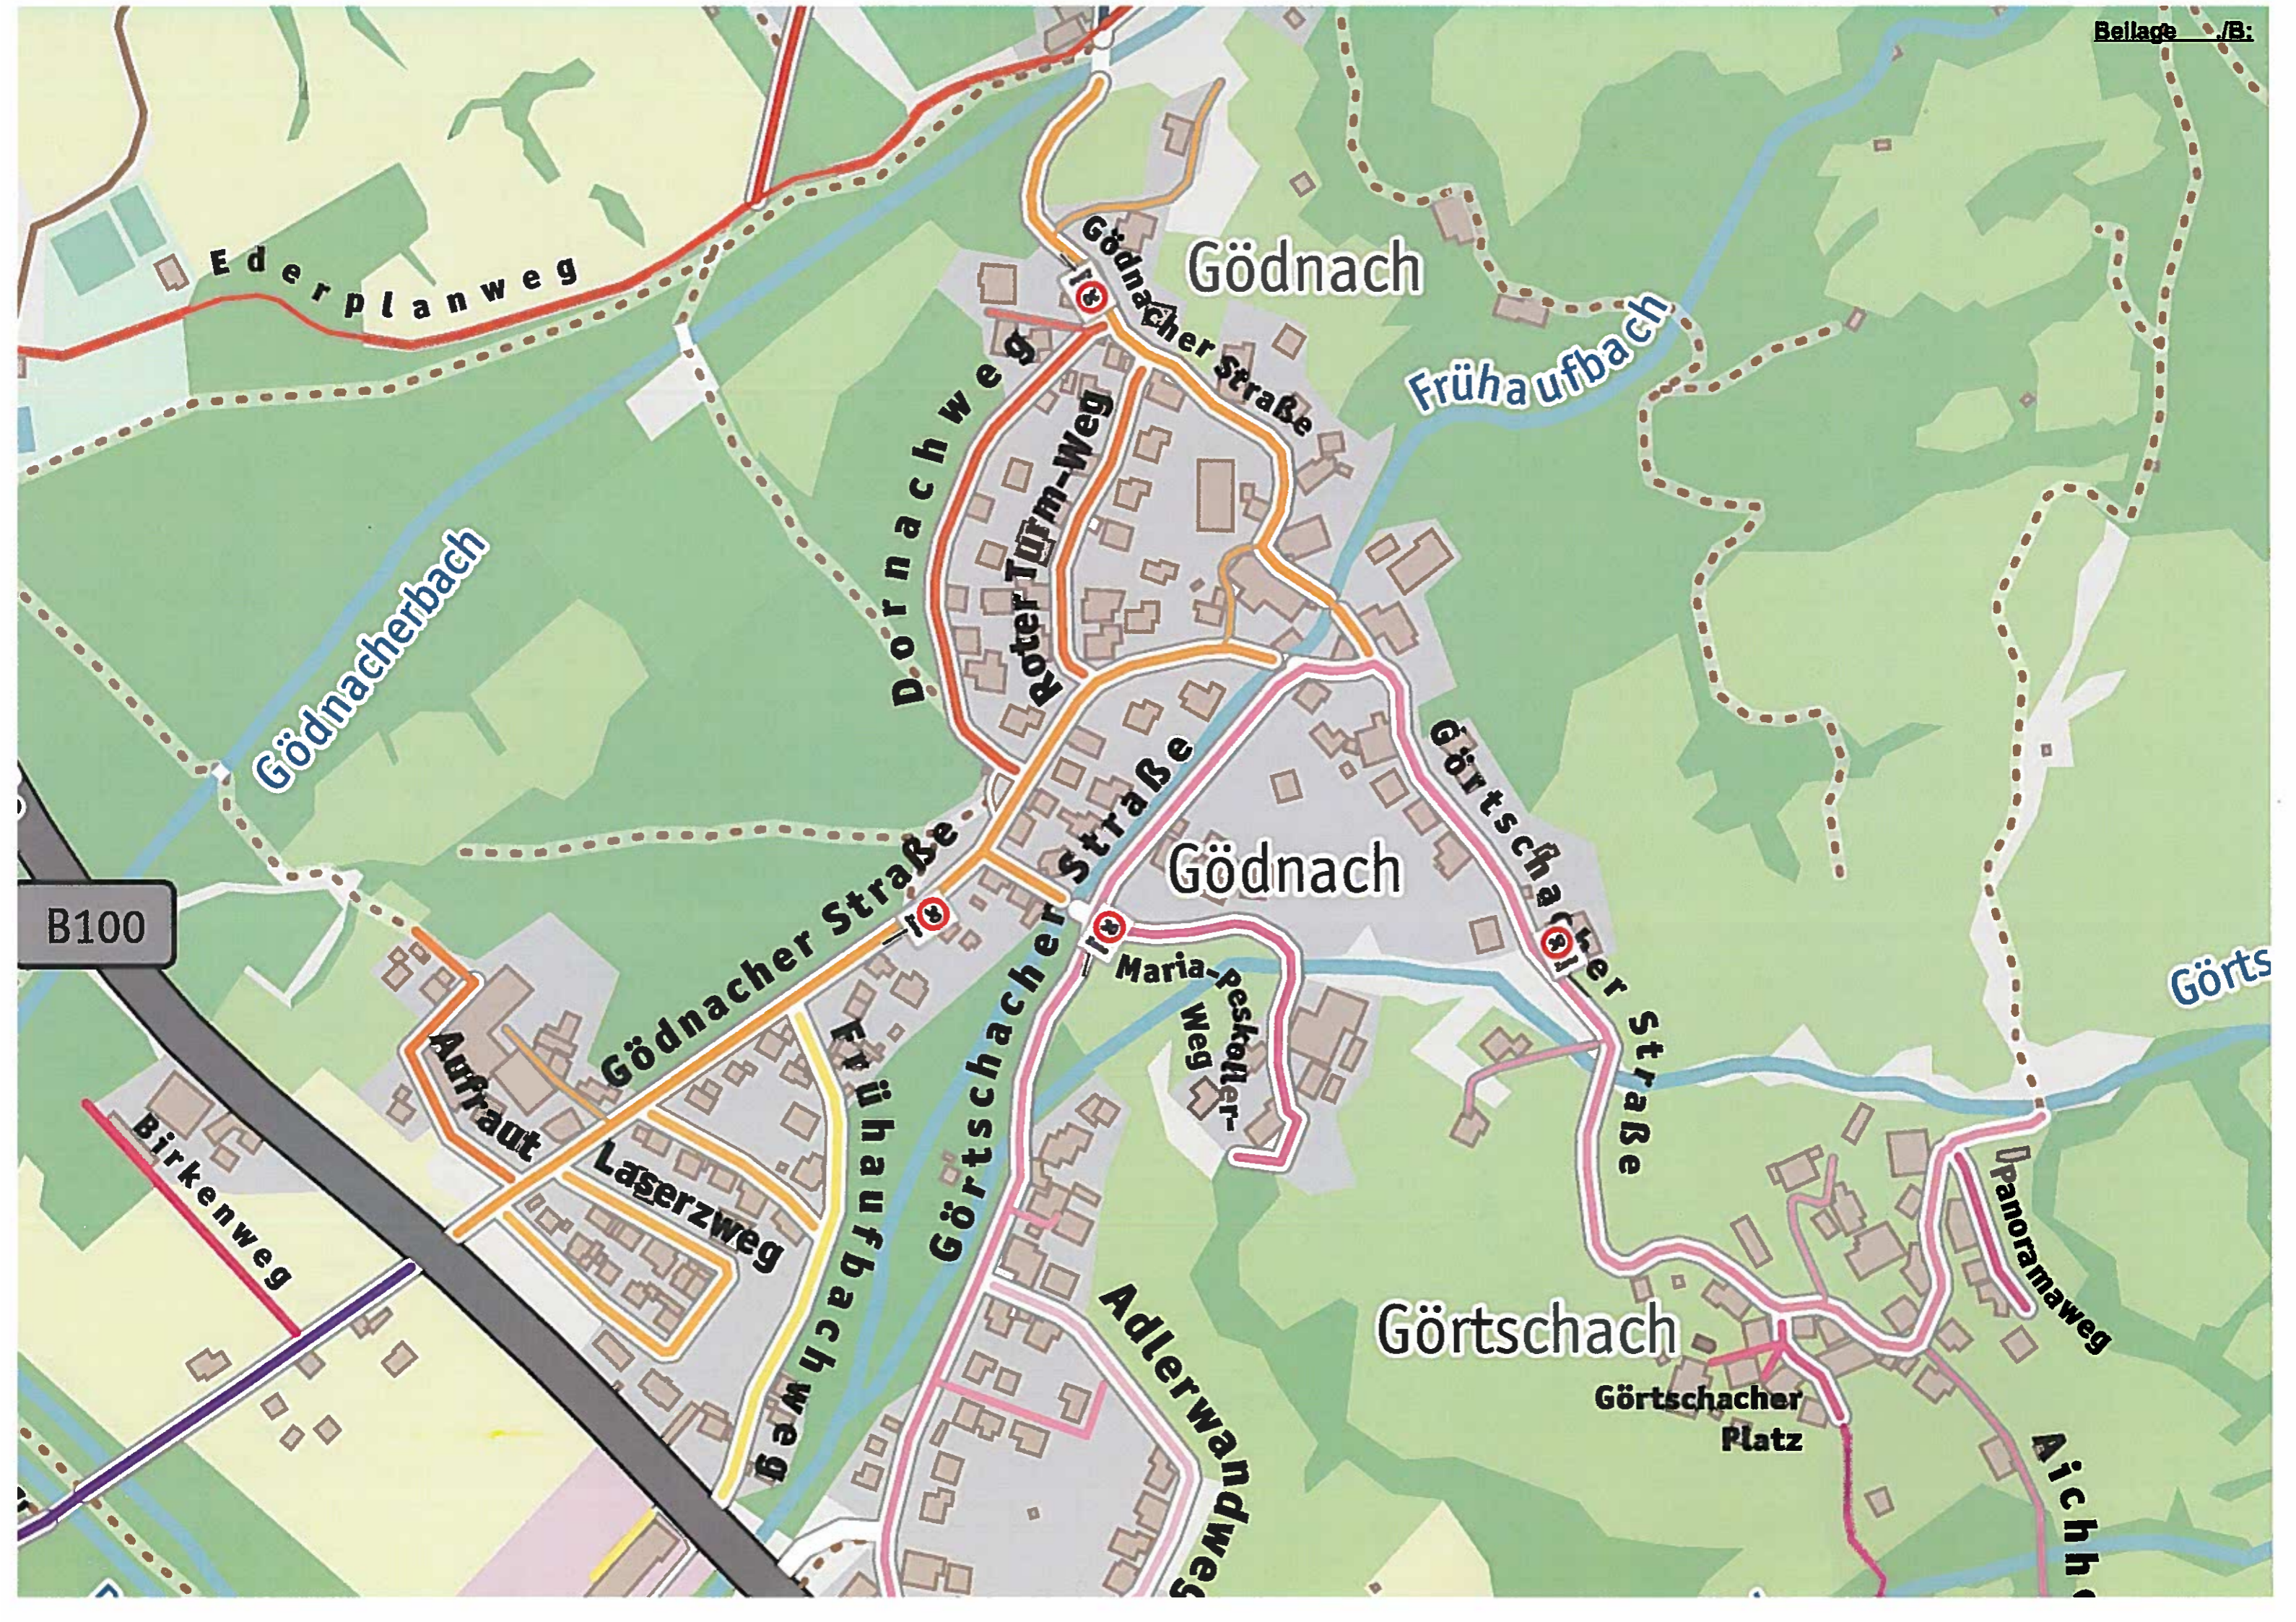

Gödnach

Gödnach

Görtschach

B100

Ederplanweg

Gödnacherbach

Fröhaußbach

Dornachweg

Roter Turm-Weg

Gödnacher Straße

Gödnacher Straße

Fröhaußbachweg

Görtschacher Straße

Maria-Weg

Reskoller-Weg

Görtschacher Straße

Auffahrt

Laserzweg

Birkenweg

Adlerwandweg

Panoramaweg

Görtschacher Platz

Aichh...

Görts...