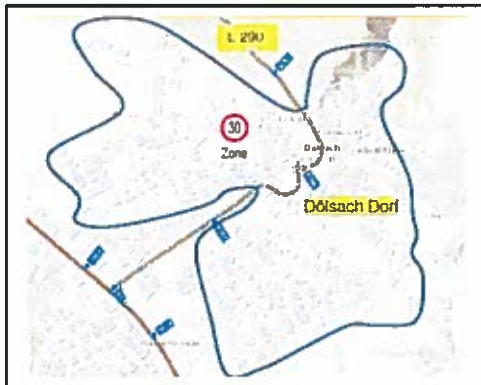

**VERORDNUNG 30 km/h – Zone**

Siedlungsbereich im Ortskern von Dölsach nördlich der Bundesstraße B100 (Dölsach Dorf)

... Bereich 30 km/h Zone

... **Vorschriftszeichen gem. § 52 lit. a Ziff. 11a und 11b StVO 1960**

- Zonenbeschränkung
- Ende der Zonenbeschränkung

Hierauf bezieht sich  
die Verordnung des Gemeinderates  
der Gemeinde Dölsach vom 06.07.2021

Für den Gemeinderat:  
Der Bürgermeister  
  
(Josef MAIR)

Moar

# Dölsach

Dölsacher Bach

Schulplatz  
Wenzl Platz

Europastraße

Paterngasse

Dölsacher Str.

Sackgasse

St.-Georg-Strasse

Tiroter Straße

Strasserweg

St.-Margarethen-Strasse

Hochstadelweg

Spitzkofelweg

Angerweg

Rauchkofelweg

Franz-von-Defregger-Strasse