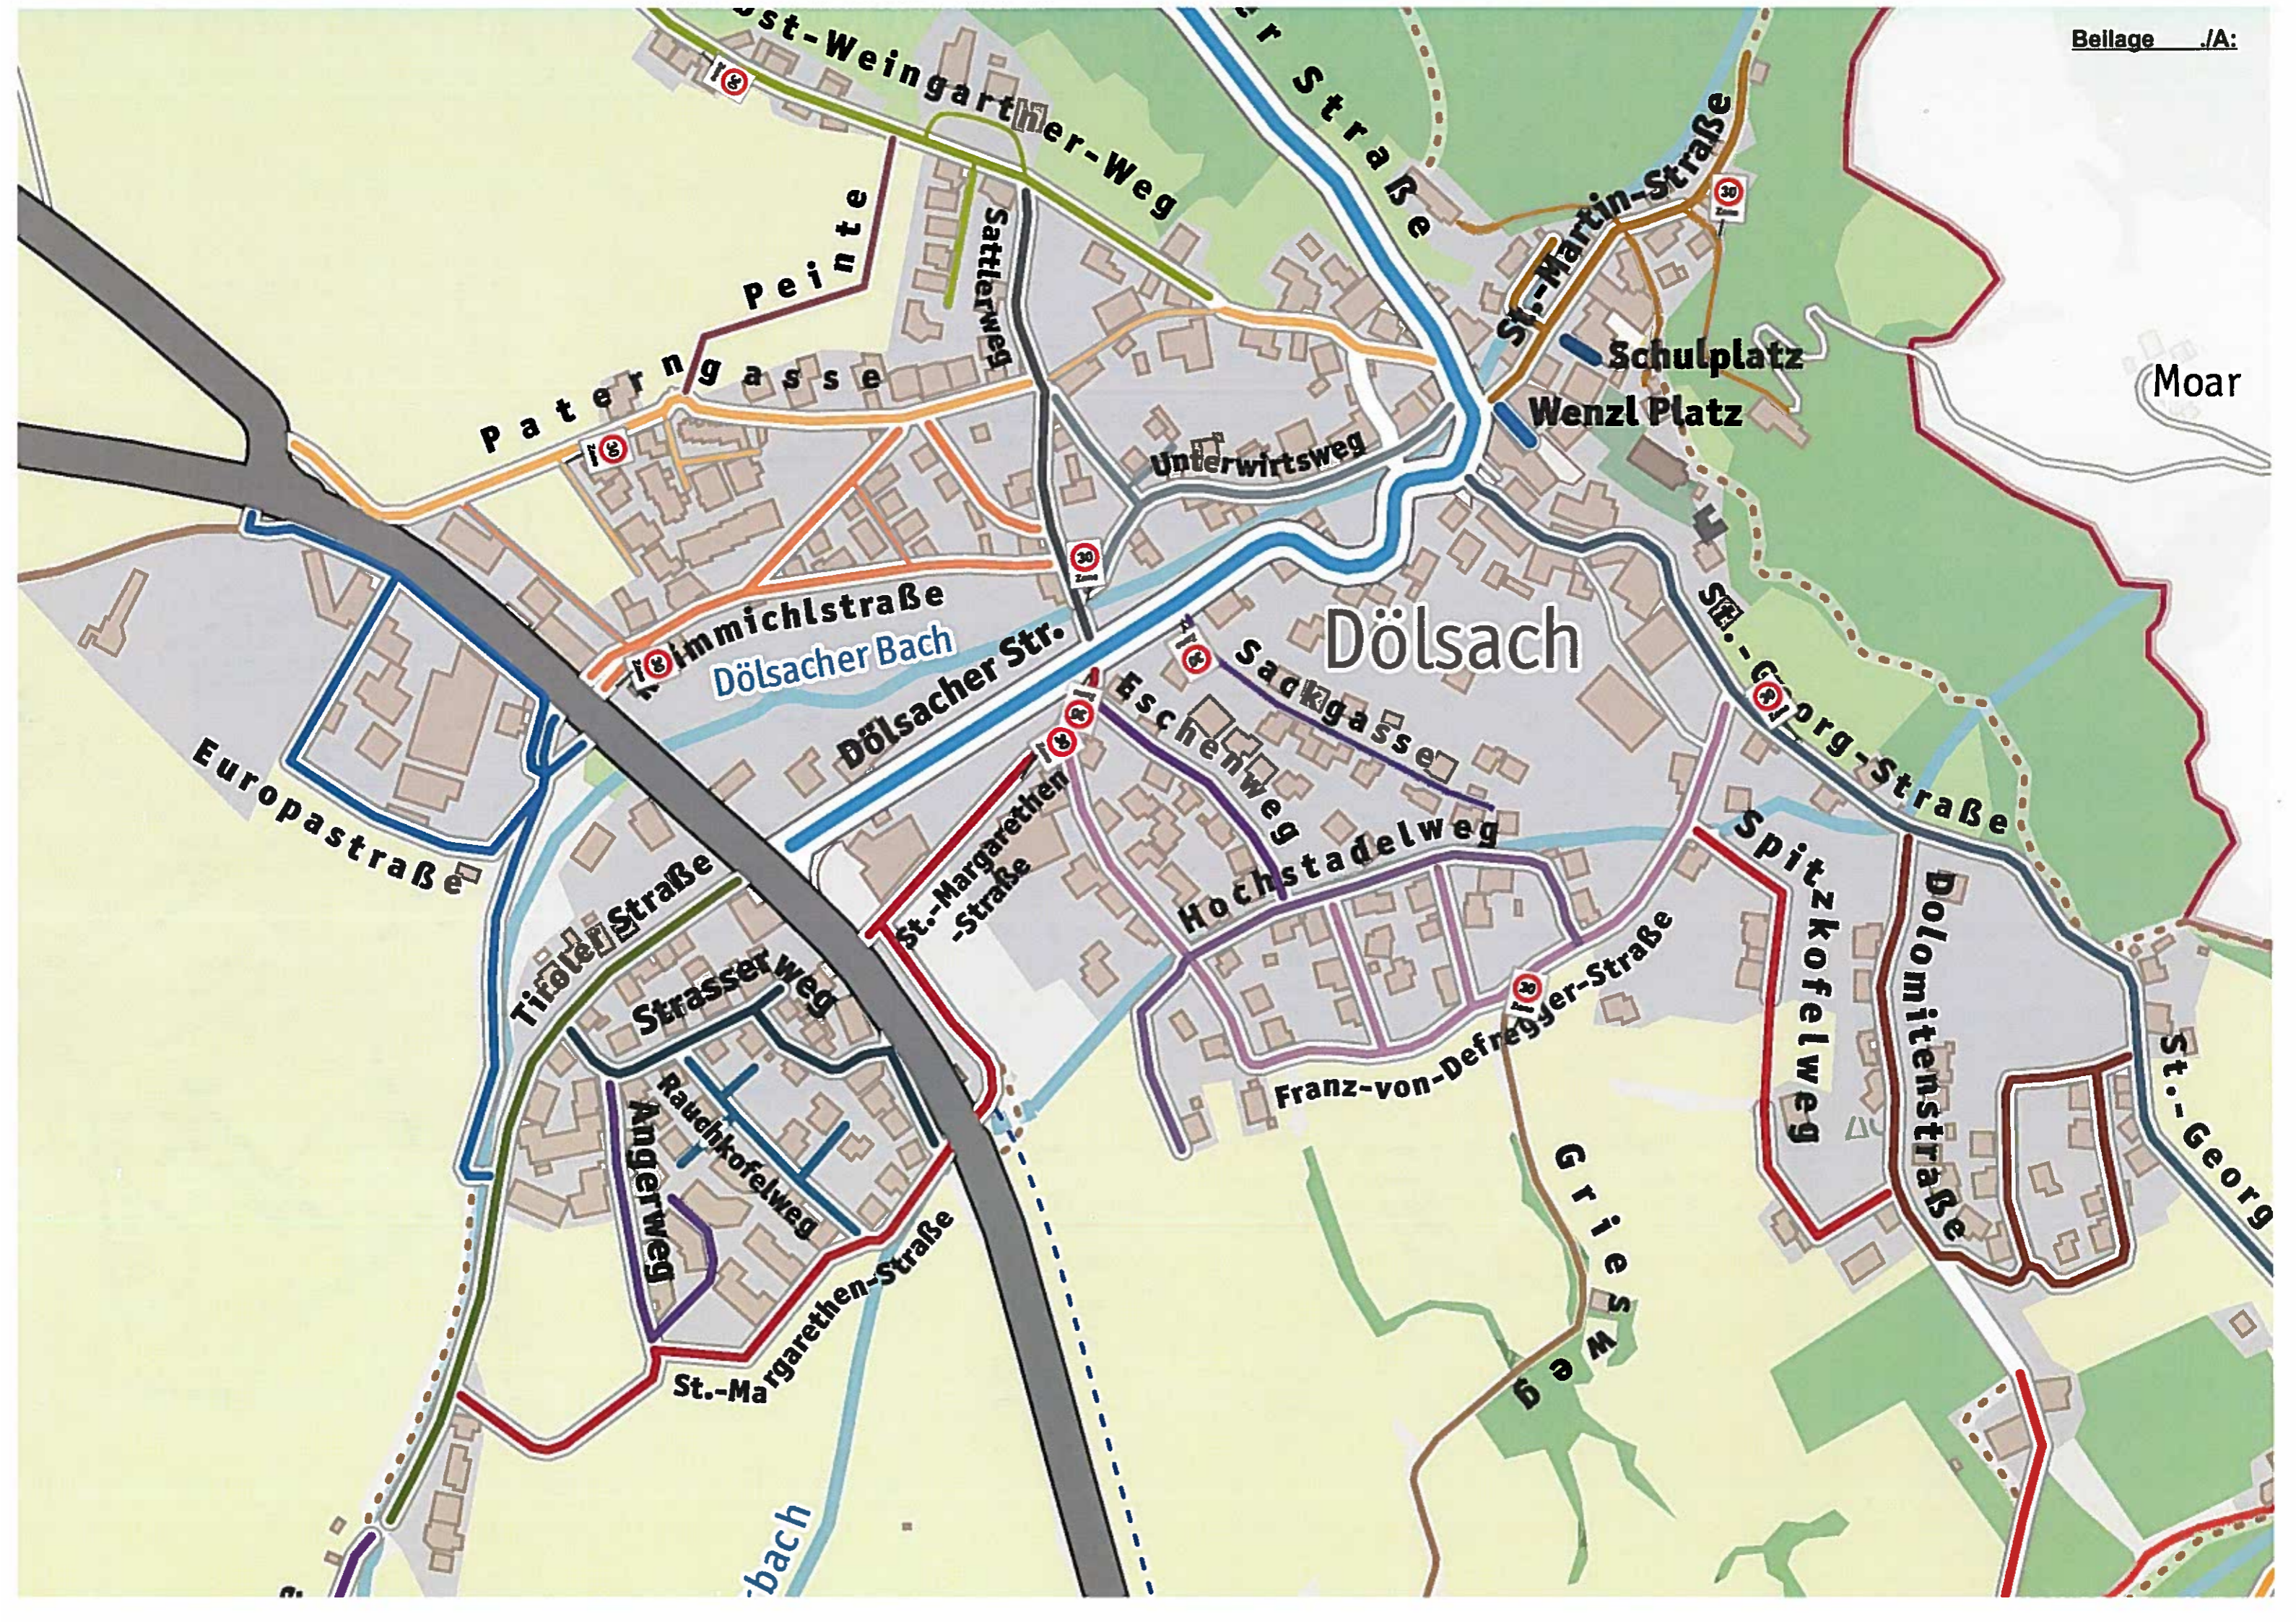

**VERORDNUNG 30 km/h – Zone**

Siedlungsbereich im Ortskern von Dölsach nördlich der Bundesstraße B100 (Dölsach Dorf)

... Bereich 30 km/h Zone

... **Vorschriftszeichen gem. § 52 lit. a Ziff. 11a und 11b StVO 1960**

- Zonenbeschränkung
- Ende der Zonenbeschränkung

Hierauf bezieht sich  
die Verordnung des Gemeinderates  
der Gemeinde Dölsach vom 06.07.2021

Für den Gemeinderat:  
Der Bürgermeister  
  
(Josef MAIR)

Moar

# Dölsach

Dölsacher Bach

Schulplatz  
Wenzl Platz

Europastraße

Paterngasse

Dölsacher Str.

Sackgasse

St.-Georg-Strasse

Tiroter Straße

Strasserweg

St.-Margarethen-Strasse

Hochstadelweg

Spitzkofelweg

Angerweg

Rauchkofelweg

Franz-von-Defregger-Strasse